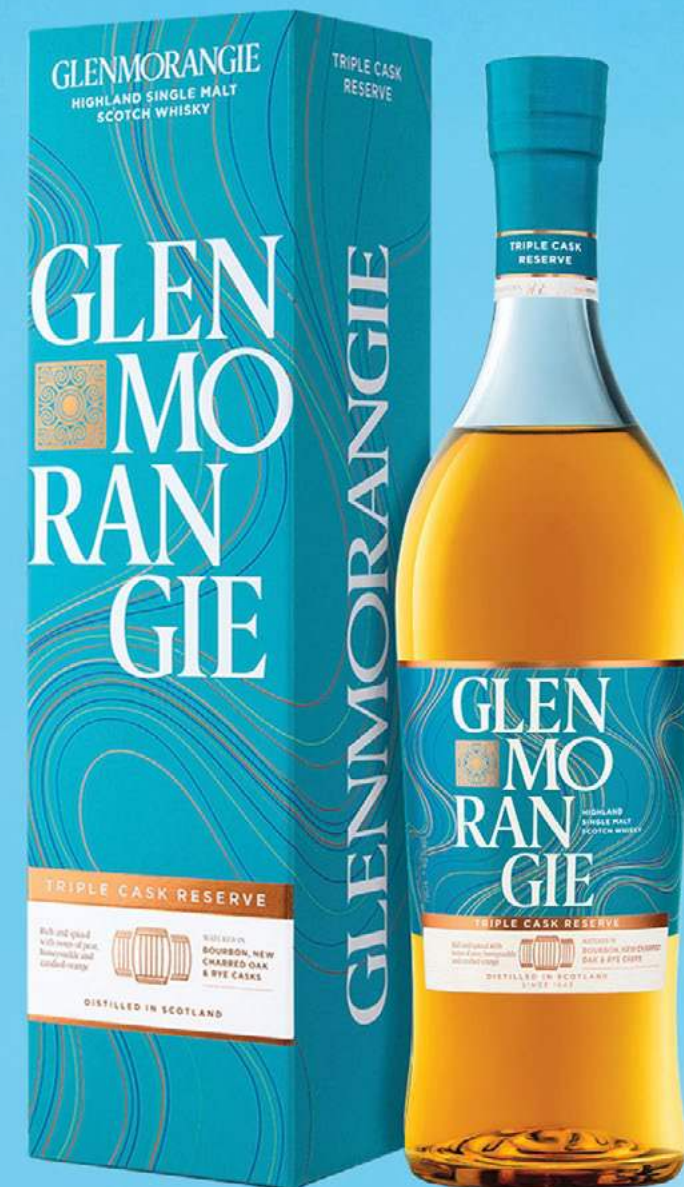

Katalog świąteczny
alkohole mocne

GLENMORANGIE

SINGLE MALT SCOTCH WHISKY

NEW TRIPLE CASK RESERVE

Nowe wydanie stworzone przez wielokrotnie nagradzanego mistrza destylacji, jakim jest Dr Bill Lumsden. Stworzona z bogatej w minerały wody ze źródła Tarlogie Spring, ta whisky rozpoczyna swoje życie jako przyjemnie słodki i owocowy destylat dzięki destylacji w alembikach wysokich niczym dorosła żyrafa. Dojrzewa w trzech rodzajach beczek – Bourbon, New Charred Oak oraz Rye – po czym jest komponowana w doskonale zbalansowaną całość. Rezultatem jest whisky o charakterze słodkich owoców i delikatnej nutce korzennej. Najpierw urzeka świeżymi aromatami akacji, gruszki i kandyzowanej skórki pomarańczy, następnie ukazuje nuty przypraw i dębiny, które składają się na słodki i bogaty finisz.

700 ML | alk. 40%

cena netto

121,94 zł

brutto 149,99 zł

cena za 1 litr 214,27 zł