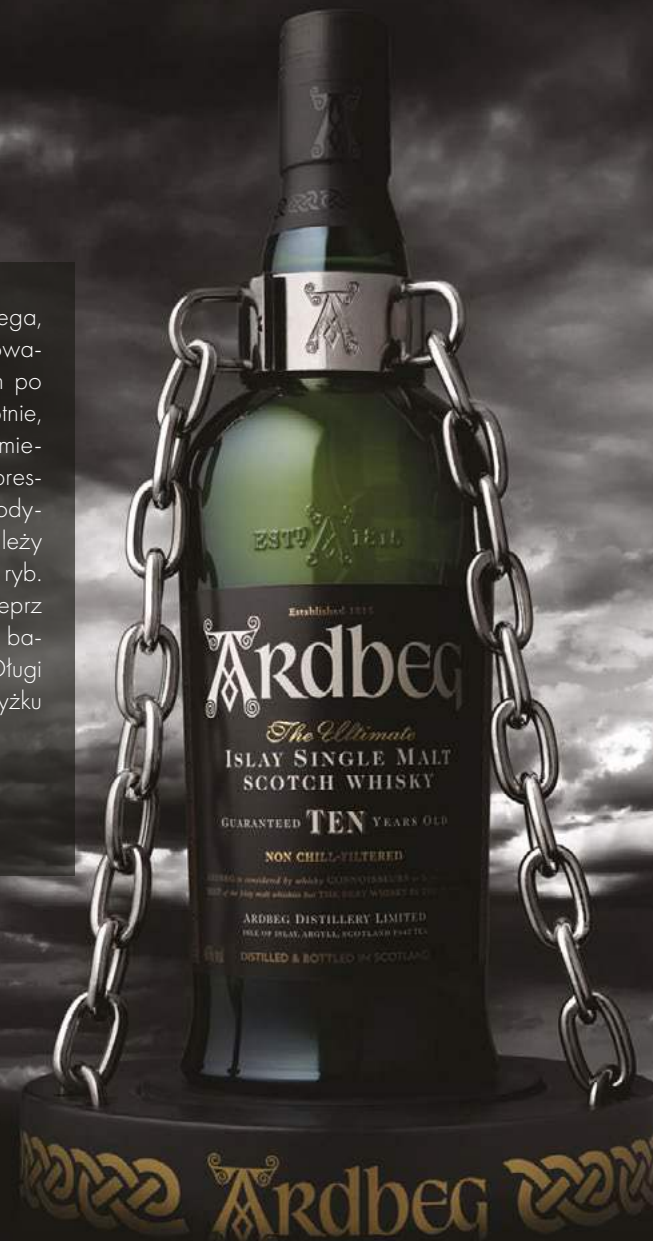

BELVEDERE VODKA

Belvedere to pierwsza luksusowa wódka, która łączy w sobie najwyższą jakość, bezkompromisowość i autentyczność. Belvedere Vodka to symbol międzynarodowego sukcesu polskiej luksusowej marki. Reprezentuje najwyższy poziom polskiej tradycji wytwarzania wódki. Kombinacja zdecydowanego charakteru z niezwykle delikatnym i aksamitnym smakiem otrzymywanym dzięki czterokrotnej destylacji. Prawdziwie polski produkt łączący w sobie 600-letnią historię produkcji wódki z najsurowszymi metodami wytwarzania.

700 ML | alk. 40%

cena netto

138,20 zł

brutto 169,99 zł

cena za 1 litr 242,84 zł

ESTD 1815
Ardbeg

Najbardziej klasyczny wyraz charakteru Ardbega, niezwykle złożony, pełen zdecydowania, równowagi i głębi. Leżakowana w dębowych beczkach po bourbonie napełnianych whisky najwyżej dwukrotnie, by oddawały jej pełnię aromatów. Uwodząca mieszanka silnych nut dymnych i torfowych z toffi, espresso oraz aromatami skórek cytrusów i krągłą słodyczą nut roślinnych i owocowych. Docenić należy także moc aromatów morza, jodu i wędzonych ryb. W smaku nuty cierpkiej cytryny i limonki, czarny pieprz i toffi łączą się z falą nut solankowych, dojrzałym bananem i porzeczką oraz ptasim mleczkiem. Długi dymny finisz z nutami smolistego espresso, anyżku i prażonych migdałów.

700 ML | alk. 46%

cena netto

227,63 zł

brutto 279,99 zł

cena za 1 litr 399,99 zł